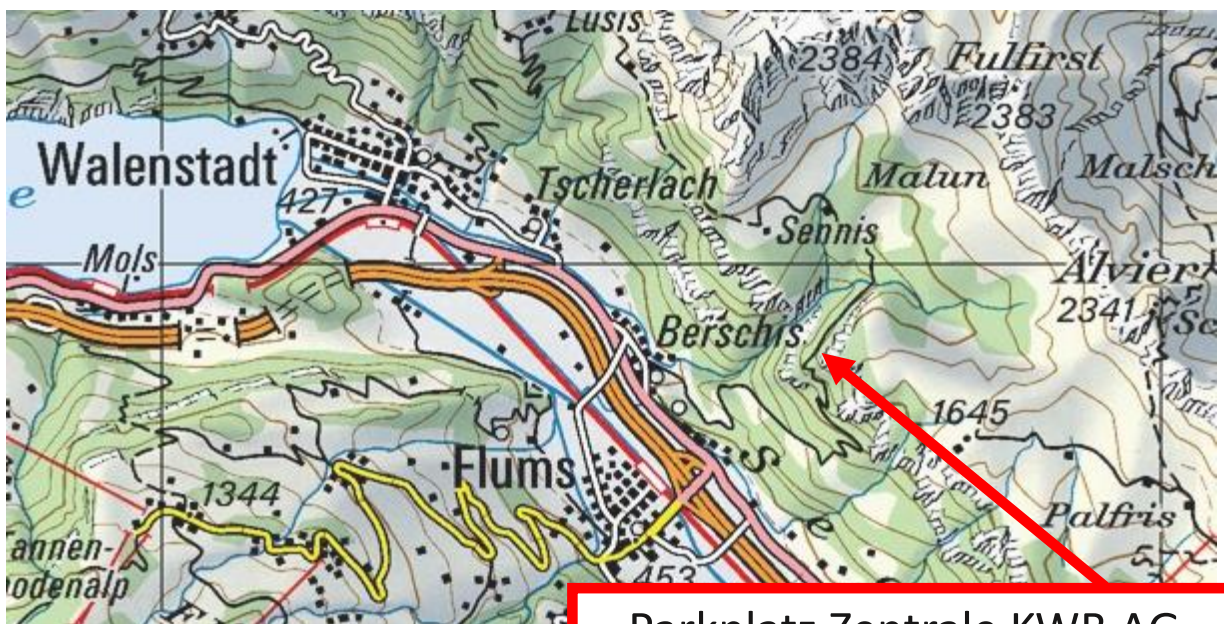

www.fdp.ch

Anreise

Besichtigung Kraftwerk Berschnerbach, Samstag, 11. Mai 2019, 09.00 – 11.30 Uhr

Die Führung beginnt um 09.00 Uhr bei der Zentrale des Kraftwerks Berschnerbach. Der Zentralenstandort befindetet sich in der SchuhEgg oberhalb Berschis.

Wir bitten Sie selbständig anzureisen und nach Möglichkeit Fahrgemeinschaften zu bilden. Vor Ort sind genügend Parkplätze vorhanden.

Die Fahrzeit ab Walenstadt dauert ca. 10 Minuten.

Parkplatz Zentrale KWB AG